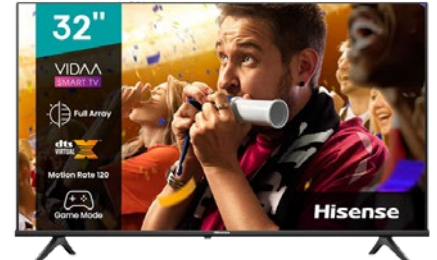

## CATÁLOGO PARA EMPRESAS

JUNIO 2026

ELECTRÓNICA  
**SMART TVS**

**SMART T.V. GHIA 32"**  
G32W25 TV-1121  
0101TVSGHI035

**SMART T.V. LG 32"**  
32LR600BPSC  
0101TVSLG160

**SMART T.V. VIDAA 32"**  
TV-1111 32A4NV  
0101TVSHIS031